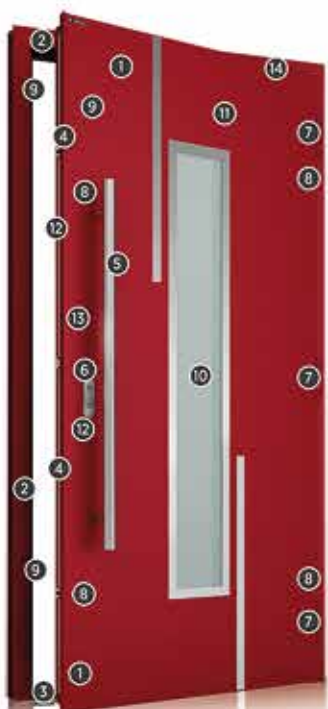

## VONKAJŠIE DVERE **NOVA** Z HLINÍKA A OCELE

Dvere NOVA sú vyrobené z hliníkového rámu s hrúbkou 77 mm s prerušeným tepelným mostom. Krídlo je vyrobené z oceľového plechu s výplňou z extrudovanej PU peny a trojsklom. Súčasťou štandardnej výbavy je trojbodový automatický zámok, ktorý súčasným zatvorením až troch protizámkov zaručuje utesnenie dverí proti pôsobeniu vody alebo vetra. Vysoká hodnota parametra vodotesnosti umožňuje inštaláciu dverí NOVA aj na miestach, kde nie je prístrešok, bez obáv o ich vodotesnosť.

- 1 Dverné krídlo s hrúbkou 78 mm** - oceľové, s hrubou polodrážkou, vyplnené PU doskou a lepeným dreveným rámovým profilom
- 2 Hliníková zárubňa** z trojkomorových profilov s prerušeným tepelným mostom s hrúbkou 77 mm
- 3 Plastový prah** čiernej farby v štandarde, voliteľne je dostupný hliníkový prah s prerušeným tepelným mostom
- 4 Trojbodový automatický zámok bez časovej funkcie** s 3 protikus, umožňujúce ľahké nastavenie; voliteľne zámok s elektrickým motorom Autotronic
- 5 Široká ponuka kľučiek a madiel** z nerezovej ocele alebo v čiernej farbe
- 6 Štandardná vložka s 3 kľúčmi** vo farbe nerezovej ocele, voliteľne v čiernej farbe
- 7 3 dverové závesy** nastaviteľné v 3 rovinách
- 8 Hroty proti vysadeniu** - štandardne 6 ks
- 9 Tesnenie po obvode krídla** a prídavné tesnenie v zárubni
- 10 V krídle - bezpečnostné trojsklo s teplým čiernym medzisklenným rámečkom** zalicovanom s výplňou krídla, v svetlíkoch - bezpečnostné trojsklo s teplým čiernym medzisklenným rámečkom
- 11 Farby** - krídlo je vyrobené z pozinkovaného plechu práškovo lakovaného v určených farbách RAL (matná štruktúra), dostupné aj vo farbách HI 2.0, Decor a aj s polepom s imitáciou dreva
- 12 Tlačidlá pre časovú funkciu** (voliteľný doplnok)
- 13 Systémy kontroly prístupu** (voliteľný doplnok)
- 14 Samozatvárač dverí skrytý v krídle** (voliteľný doplnok)